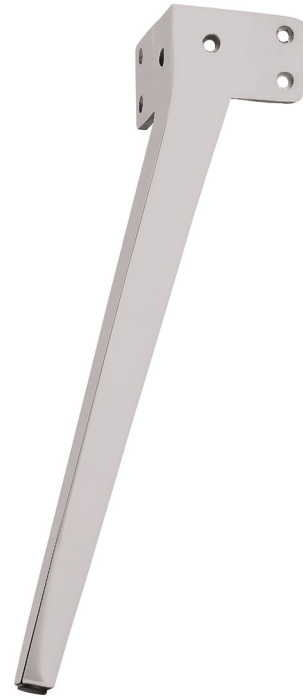

PE-040
PÉ MAX
ALTURA: 110m

PE-008
PÉ INCLINADO DIREITO E ESQUERDO
ALTURA: 390mm