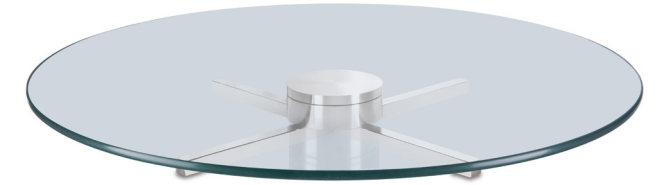

BQ-001

BASE BANQUETA VICENZA
 ALTURA: 500mm
 ALTURA ACIONADA: 750mm
 DIÂMETRO: 450mm

BQ-016

BASE BANQUETA LUNA
 ALTURA: 535mm
 ALTURA ACIONADA: 535mm
 DIÂMETRO: 380mm

BQ-002

BASE BANQUETA PARMA
 ALTURA: 650mm
 DIÂMETRO: 420mm

ACESSÓRIOS

SG-003
SUPORTE GIRATÓRIO COM HASTES
DIMENSÕES: 75mm

SG-003
SUPORTE GIRATÓRIO
DIMENSÕES: 75mm

SG-4
SUPORTE GIRATÓRIO
DIMENSÕES: 100mm

SG4
SUPORTE GIRATÓRIO COM HASTES
DIMENSÕES: 100mm

PC-005
BRAÇO VM