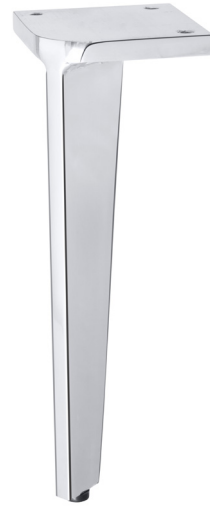

PE-048
PÉ JK
ALTURA: 230mm