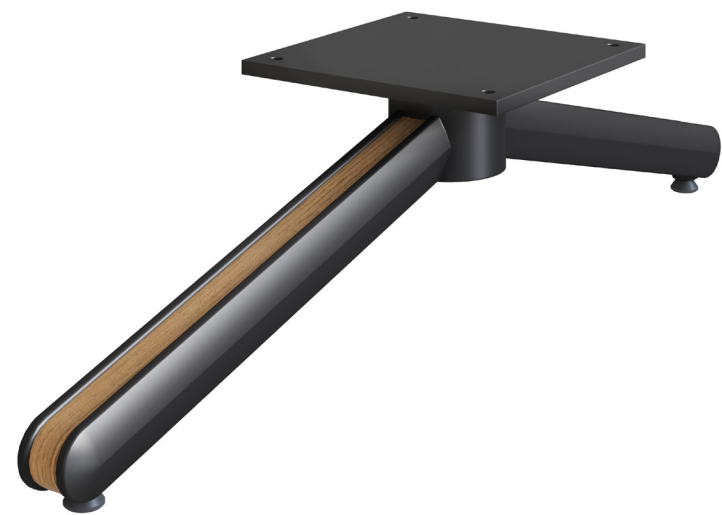

PE-064

PÉ FLASH

ALTURA: 320mm

PE-065

PÉ FLASH

ALTURA: 41x300mm

PE-062
PÉ IBIZA
ALTURA: 210mm

PE-066
PÉ LYNX
ALTURA: 150mm
DIÂMETRO: 600mm