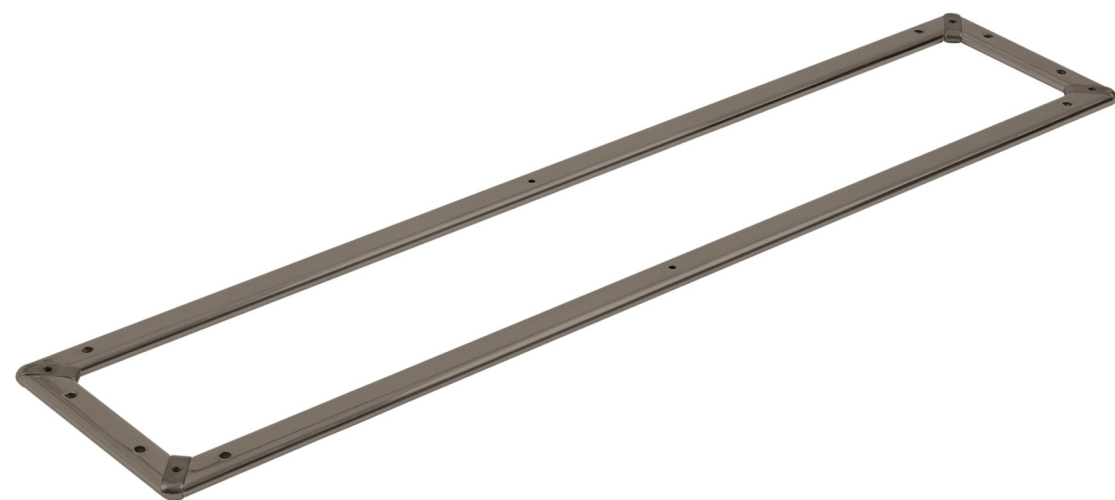

PE-011
PÉ CLIN
ALTURA: 90mm

PE-012
PÉ CLIN
ALTURA: 90mm

REQUADROS

BC-116

REQUADRO DROP
ALTURA: 100mm | 150mm
Medidas opcionais

BC-117

REQUADRO BOLD
ALTURA: 100mm | 150mm
Medidas opcionais

BC-116
REQUADRO DROP
ALTURA: 30mm
Medidas opcionais