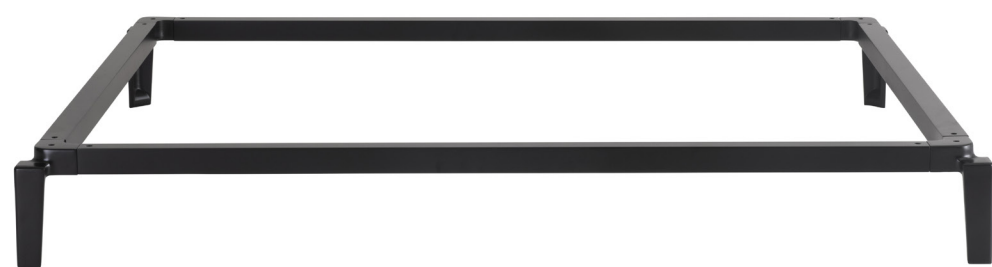

BC-092
REQUADRO MOR
ALTURATOTAL: 250mm
ALTURA DE FIXAÇÃO: 150mm
Medidas opcionais

RE-002
REQUADRO BERLIM
ALTURA: 100mm
Medidas opcionais

BC-093
REQUADRO MOR
ALTURA: 150mm
Medidas opcionais

BC-085
REQUADRO Master
ALTURA: 210mm
Medidas opcionais

BC-080
REQUADRO MASTER
ALTURA: 150mm
Medidas opcionais

BC-097
REQUADRO DISCOVER
ALTURA: 210mm
Medidas opcionais

BC-115
REQUADRO ARLET
ALTURA: 135mm
Medidas opcionais

BC-103
REQUADRO MONDRIAN
ALTURA: 140mm
Medidas opcionais