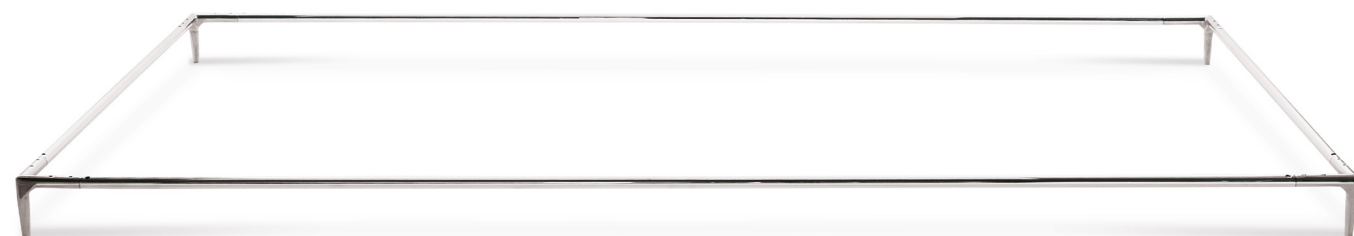

BC-116
REQUADRO DROP
ALTURA: 30mm
Medidas opcionais