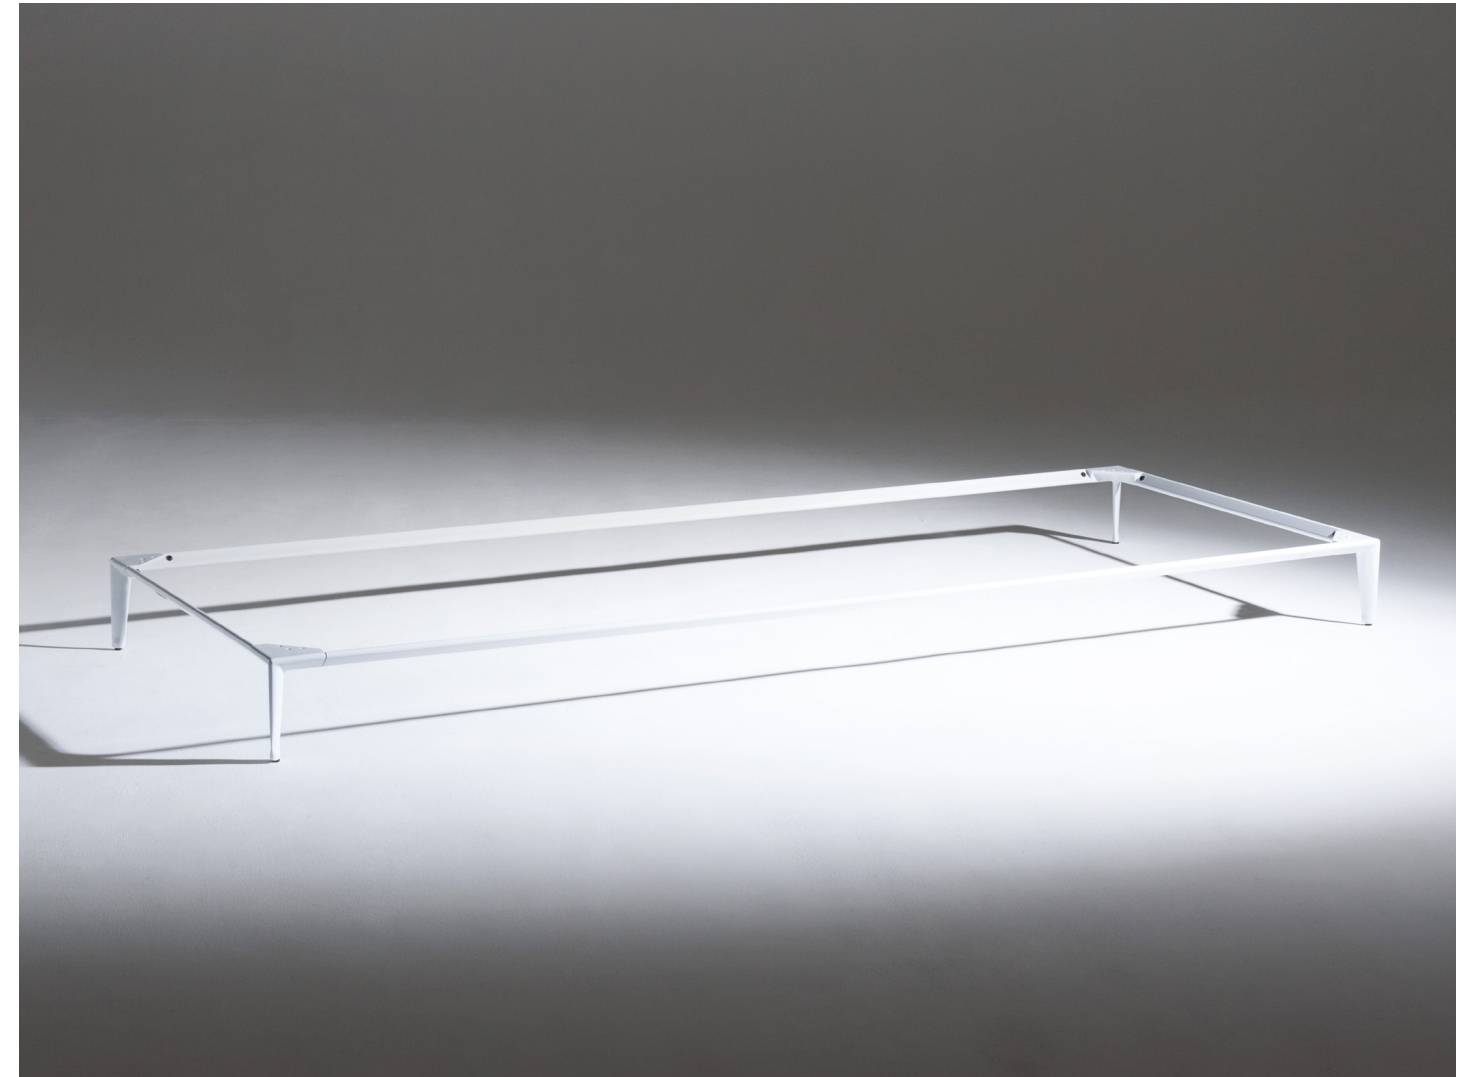

BC-092
REQUADRO MOR
ALTURATOTAL: 250mm
ALTURA DE FIXAÇÃO: 150mm
Medidas opcionais

RE-002
REQUADRO BERLIM
ALTURA: 100mm
Medidas opcionais

BC-093
REQUADRO MOR
ALTURA: 150mm
Medidas opcionais

BC-085
REQUADRO Master
ALTURA: 210mm
Medidas opcionais