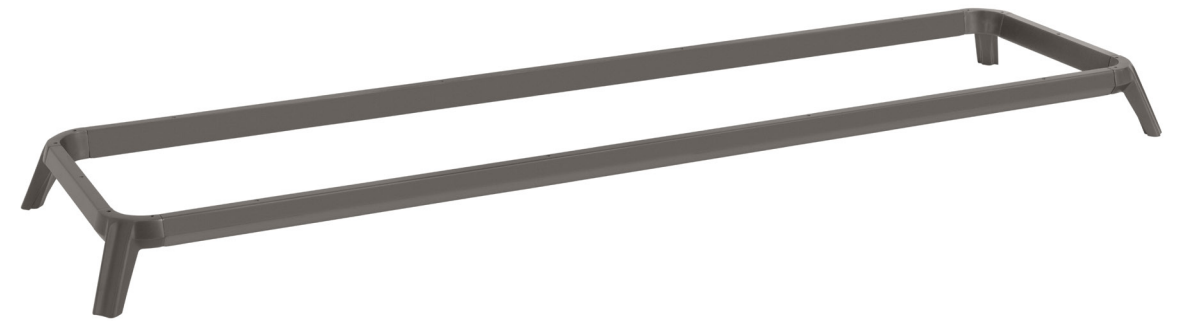

BC-092
REQUADRO MOR
ALTURATOTAL: 250mm
ALTURA DE FIXAÇÃO: 150mm
Medidas opcionais

RE-002
REQUADRO BERLIM
ALTURA: 100mm
Medidas opcionais

BC-093
REQUADRO MOR
ALTURA: 150mm
Medidas opcionais

BC-085
REQUADRO Master
ALTURA: 210mm
Medidas opcionais

BC-080
REQUADRO MASTER
ALTURA: 150mm
Medidas opcionais

BC-097
REQUADRO DISCOVER
ALTURA: 210mm
Medidas opcionais

BC-115
REQUADRO ARLET
ALTURA: 135mm
Medidas opcionais

BC-103
REQUADRO MONDRIAN
ALTURA: 140mm
Medidas opcionais